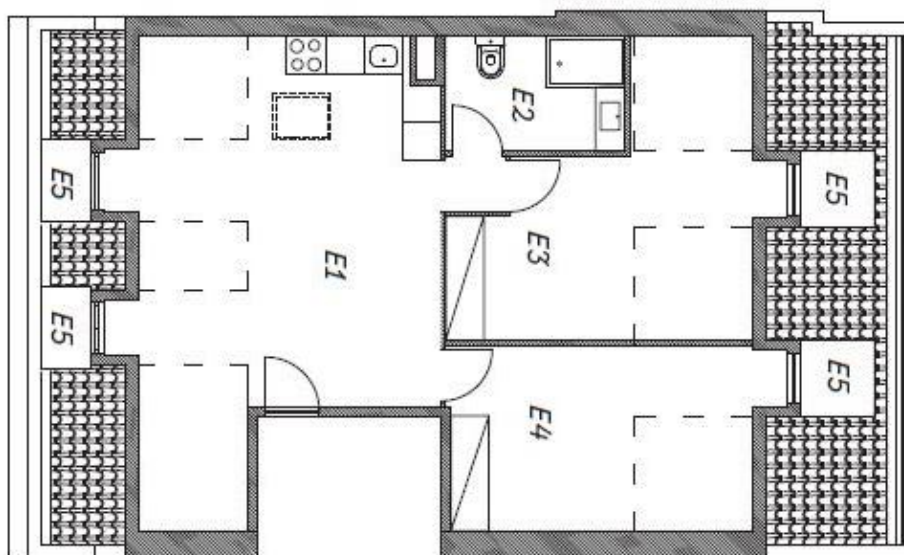

- Cozinha totalmente equipada
- Pavimentos em madeira
- Caixilharia em PVC
- Terraço com deck – 27m<sup>2</sup>
- Sanitários Roca
- Instalação Ar condicionado

## Áreas | Piso 4

- E1 Sala/Kitchenette 25,85m<sup>2</sup>
- E2 I.S. 5,10m<sup>2</sup>
- E3 Quarto 14,10m<sup>2</sup>
- E4 Quarto 11,20m<sup>2</sup>
- E5 Terraços 4,80m<sup>2</sup>

Classe Energética: Em Desenvolvimento