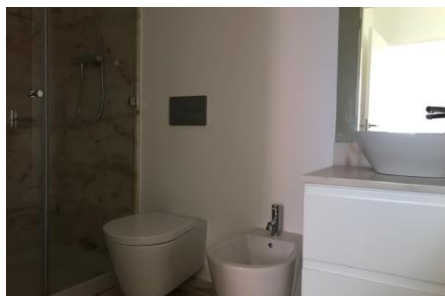

Classe energética: Em curso

Investimento
380.000€