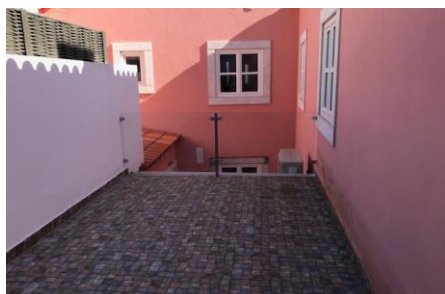

## Descrição

Bons acabamentos / Porta Blindada / Soalho de Madeira maciça em Pinho / Pré instalação de Ar condicionado / Sala com Kitchenete 34m2 totalmente equipada / 1 quarto em suite 16m2 com roupeiro e casa de banho completa revestido a mármore de Estremoz / 1 WC social.

## T1 com Terraço Novo Zona do Castelo, Lisboa

Prédio de traça antiga totalmente recuperado situado numa das zonas mais emblemáticas de Lisboa antiga, este encantador T1 com ótimas áreas e pátio poderá seduzi-lo.

- Área total 109.28 m2
- Área bruta privativa 77.81 m2
- Pátio exterior 31.47 m2

Excelente localização, zona com comércio e transportes.

Facilidade de estacionamento, com parque de estacionamento a poucos metros.