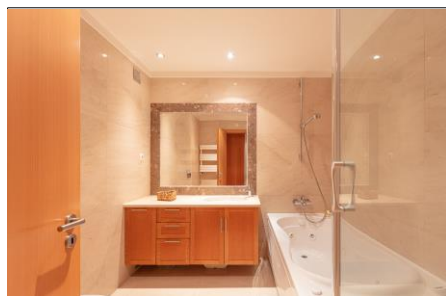

CE: Em execução