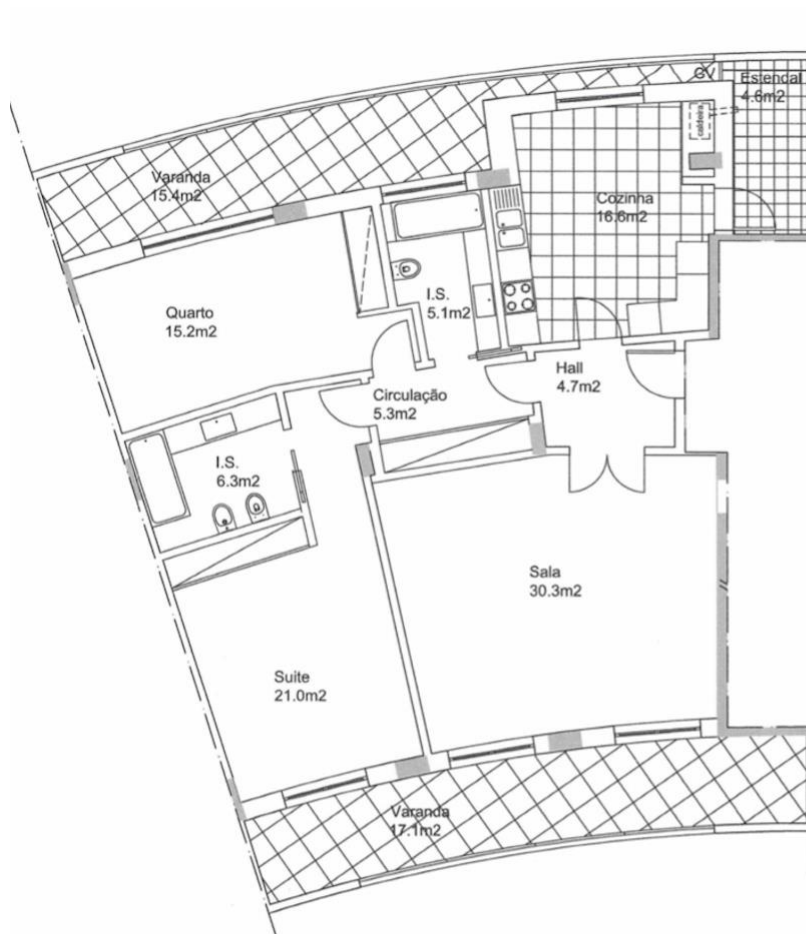

T2 luxuosos, a estrear | Paço de Arcos

Este fantástico condomínio fechado situa-se numa zona privilegiada de Paço de Arcos com vistas para o rio. Junto ao Parque dos Poetas.

Os apartamentos T2 oferecem **Qualidade e o Conforto** com excelentes acabamentos, um design moderno, áreas generosas e garagens em box para 2 carros.

Dispõe de jardim, piscina e parque infantil.