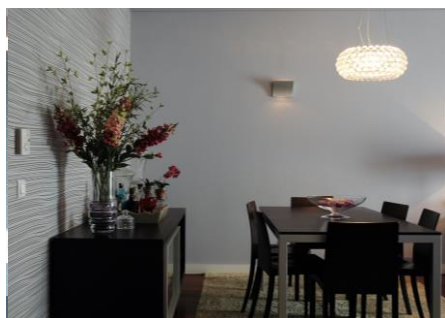

choice

CASAS para viver bem

210 970 617

912 505 612

www.casaschoice.com

Rua Cais das Naus - 4.01.01 G

Parque das Nações - Lisboa

choice@casaschoice.com

CHOICE, Soc. Med. Imob. Lda

AMI 12658