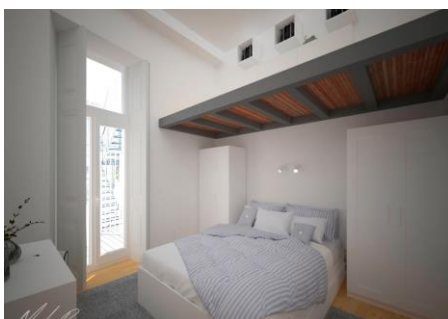

choice

CASAS para viver bem

210 970 617

912 505 612

www.casaschoice.com

Rua Cais das Naus - 4.01.01 G

Parque das Nações - Lisboa

choice@casaschoice.com

CHOICE, Soc. Med. Imob. Lda

AMI 12658

Área Bruta privativa: 70m²

Condições: 2 meses de rendas + 1 mês de caução

CE: D

Valor de Arrendamento

950€