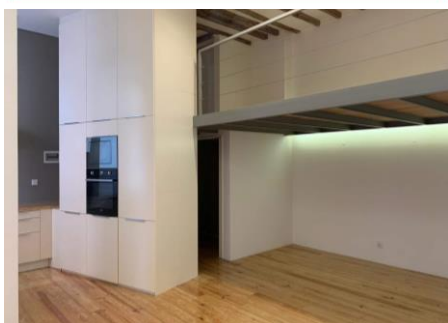

choice

CASAS para viver bem

210 970 617

912 505 612

www.casaschoice.com

Rua Cais das Naus - 4.01.01 G

Parque das Nações - Lisboa

choice@casaschoice.com

CHOICE, Soc. Med. Imob. Lda

AMI 12658

Área Bruta privativa: 70m²

Condições: 2 meses de rendas + 1 mês de caução

CE: D

Valor de Arrendamento

950€