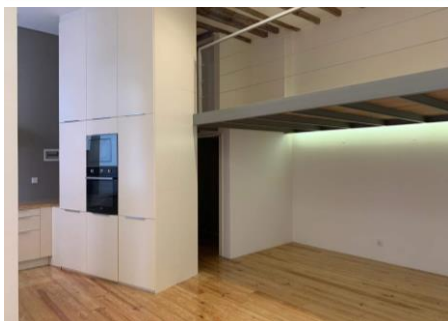

choice

CASAS para viver bem

210 970 617

912 505 612

www.casaschoice.com

Rua Cais das Naus - 4.01.01 G

Parque das Nações - Lisboa

choice@casaschoice.com

CHOICE, Soc. Med. Imob. Lda

AMI 12658

Área Bruta privativa: 70m²

Condições: 2 meses de rendas + 1 mês de caução

CE: D

Valor de Arrendamento

950€