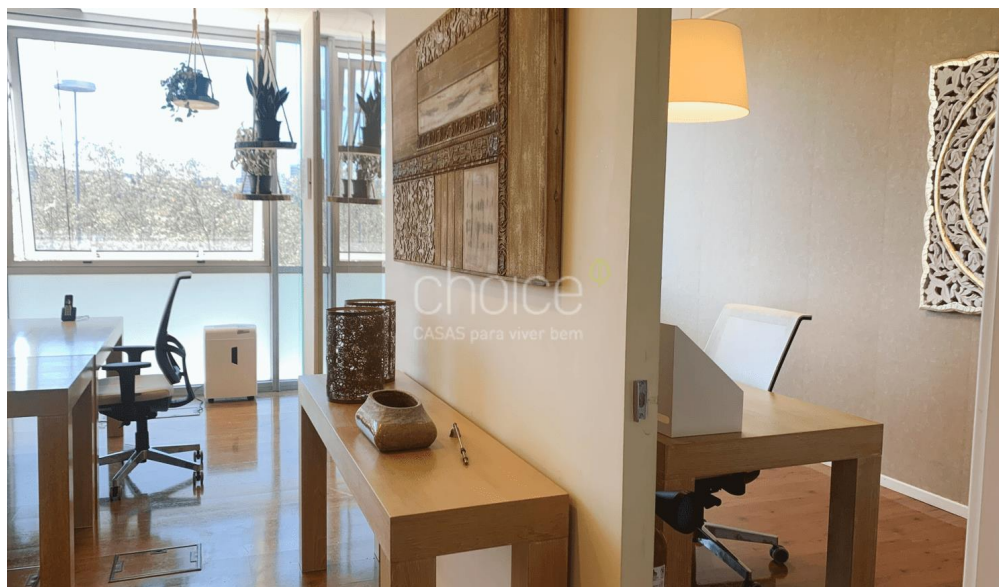

Escritório | Zona Norte | 75m² | Com 2 lugares de Estacionamento

Espaço de escritório muito bem localizado, na zona norte, próximo do Colégio do Oriente, Ford e BMW.

O escritório está situado numa zona calma, fácil de estacionar no exterior.

Com muita luz natural, espaços envidraçados a separar as 3 salas criando um ambiente muito agradável e acolhedor para trabalhar.

O espaço está pronto a funcionar, com 3 salas, receção, copa e 1 wc. Dois lugares de estacionamento e arrecadação.

O edifício tem 3 pisos destinados a escritórios e Segurança 24horas.