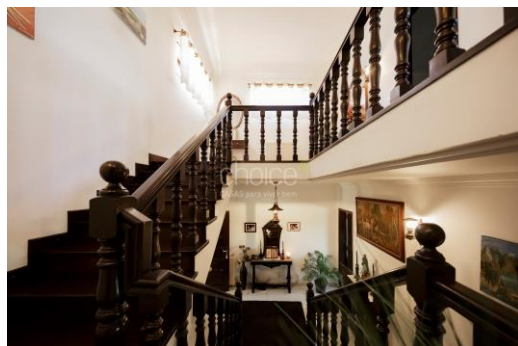

choice

CASAS para viver bem

210 970 617

912 505 612

www.casaschoice.com

Rua Cais das Naus - 4.01.01 G

choice@casaschoice.com

CHOICE, Soc. Med. Imob. Lda

AMI 12658

Moradia T7 | Broega | Terreno | Piscina | Campo de jogos

Moradia em bom estado de conservação com 438m2 de ABC.

Construída em 1994 desenvolve-se em 3 pisos. Tem um belo jardim a contornar toda a casa, piscina com balneários, campo de jogos e um pomar com arvores de fruto variadas ocupando cerca de 2400m2 de terreno.

A cave ocupa toda a área da casa com espaço para estar + lavandaria ,e grandes áreas de arrumação. No piso zero todo o espaço está ligado ao jardim através de generosas varandas nas sala de estar, sala de jantar, e cozinha. Tem ainda uma suite generosa e um espaço de escritório. No 1º andar encontram-se mais 2 quartos, 1 WC e uma suite com varanda, muita luz e janelas em todas as divisões.

Situada a 30min de Lisboa, numa zona tranquila de campo mas com bons acessos à Ponte Vasco da Gama e A33. A propriedade dispõe ainda de mais 2200m2 de terreno dedicado a espaço de cultivo, horta e pomar.

Valor de investimento
950.000€