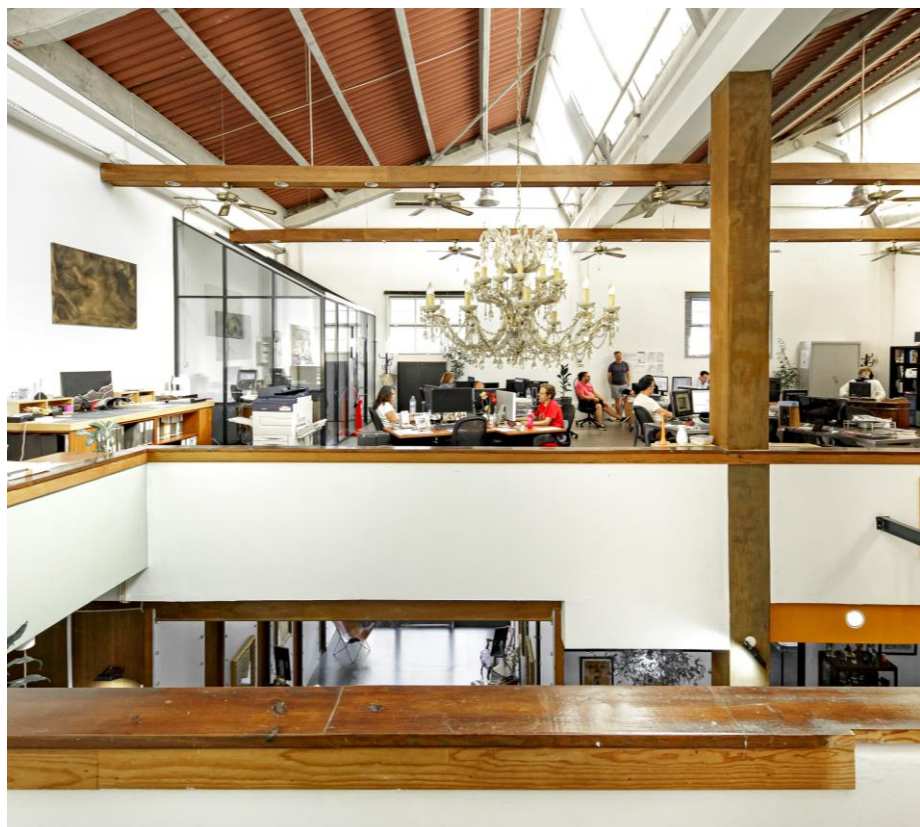

CHOICE, Soc. Med. Imob. Lda

AMI 12658

Excelente Armazém | Marvila | Lisboa

Armazém com 620m² de ABP, no coração de Marvila, dividido em 3 andares com altíssimo pé direito. O R/C conta com várias salas envidraçadas de diversos tamanhos, o 1º piso é originalmente em Open Space (facilmente alterável) e o 3º piso, é a zona de copa com cozinha equipada e espaço para refeições em equipa. Com uma decoração criativa e irreverente, tem ainda 4 wc's, ar condicionado (nas salas), estacionamento privativo até 12 carros com zona para carregamento de carros elétricos.

Ideal para espaço de Co-Work, Restauração ou sede uma empresa.

O espaço é vendido decorado e equipado tal como se apresenta nas fotos

Valor de Investimento

2M